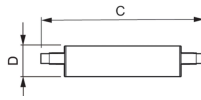

Specificaties Philips Corepro LED Lineair R7s 118mm 14W
1600lm - 830 Warm Wit | Dimbaar - Vervangt 100W

[Bekijk product](#)

Algemene informatie

Artikelnummer	224255
EAN	8718696578797
EOC FR	578797
Merk	Philips
Fabrikantnaam	CorePro R7S 118mm 14-100W 830 D
Aanbevolen aantal	10
Garantie	2 jaar
Energielabel	E
Levensduur (uur)	15000

Technische Informatie

Technologie	LED
Vervangt (Watt)	100
Netspanning (Volt)	220-240
Wattage	14
Dimbaar	Ja, dimbaar
Lampvoet (fitting)	R7s
Lichtopbrengst (Lumen)	1600
Lumen per watt	114.3
Sensortype	Geen sensor

Lamp Informatie

Kleurcode	830 Warm Wit
Lichtkleur (Kelvin)	3000 Warm Wit
Kleurweergave (Ra)	80-89 - Goede kleurweergave
Lichtkleur	Wit
Kleurinstelling	Enkele kleur

Afmetingen

Lengte (mm)	118
Diameter (mm)	29
Vorm	Double Ended