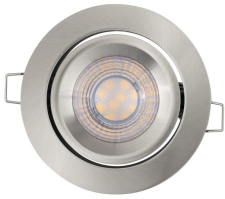

Specificaties Ledvance LED Spot Brushed Aluminium
3x5W 400lm 40D - 827 Zeer Warm Wit | Zaagmaat
68mm - Dimbaar - Set van 3

[Bekijk product](#)

Algemene informatie

Artikelnummer	244064
EAN	4058075273146
Merk	Ledvance
Fabrikantnaam	SP SET ADJ SIMPLEDIM GY 3X5W AC 827LEDV
Garantie	3 jaar
Energielabel	G

Technische Informatie

Technologie	LED Geïntegreerd
Wattage	5
Netspanning (Volt)	220-240
Dimbaar	Ja, dimbaar
Lichtopbrengst (Lumen)	400
Lumen per watt	80
Gradenbundel (graden)	36
Kleurcode	827 Zeer Warm Wit
Lichtkleur (Kelvin)	2700 Zeer Warm Wit
Kleurweergave (Ra)	80-89 - Goede kleurweergave
Lichtkleur	Wit
Kleurinstelling	Enkele kleur

Armatuur Informatie

Inclusief Lamp	Nee
Montage	Inbouw
Zaagmaat (mm)	68
IP-Waarde	IP20 - Bijna stofdicht
Kleur Armatuur	Grijs
Kantelbaar	Ja
Noodverlichting	Nee

Afmetingen

Lengte (mm)	87
Breedte (mm)	87
Diameter (mm)	87